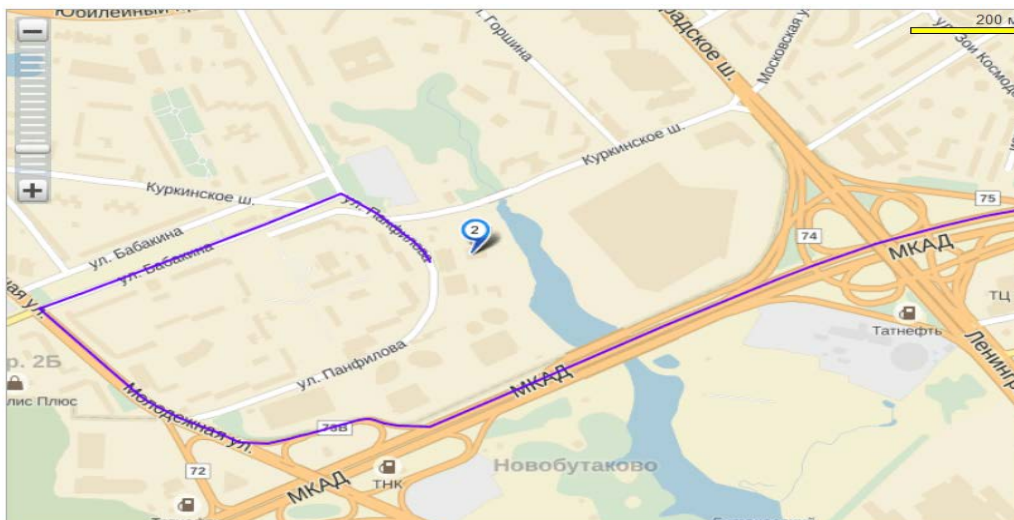

Новый офис ООО «Карельский Профиль Столица»

Адрес : г. Химки, ул. Панфилова, д. 19, стр. 1, 7-ой этаж

Схема инфраструктуры бизнес Парка <http://cpark.ru/business/infrastructure/>

Наш офис находится на 7-ом этаже здания под № 1.

Схема проезда на автомобиле:

Для построения маршрута движения в навигаторе следует указать адрес **г. Химки, ул. Панфилова, д. 19, стр.**

На общественном транспорте :

Добраться до комплекса можно от станций метро «**Планерная**» и «**Речной вокзал**» на городских автобусах и маршрутных такси. Остановки расположены в непосредственной близости от комплекса.

От станции «Планерная»: маршруты № 173, 817, маршрутное такси № 176м, 762м.

От станции «Речной вокзал»: маршруты № 443, маршрутные такси № 176м, 662м (№ 443, 176м, 662м - остановка на пересечении Ленинградского шоссе и МКАД).

От станции «Войковская»: маршрутное такси №309 до остановки «Бутаково»

141407, МО, 74-75 км МКАД, г. Химки, ул. Панфилова, владение 19 стр 1.

На корпоративном шатл-басе «Кантри Парк»:

От станции метро «Планерная» до комплекса [курсирует корпоративный шатл-бас](#). Время в пути – 5-7 минут!