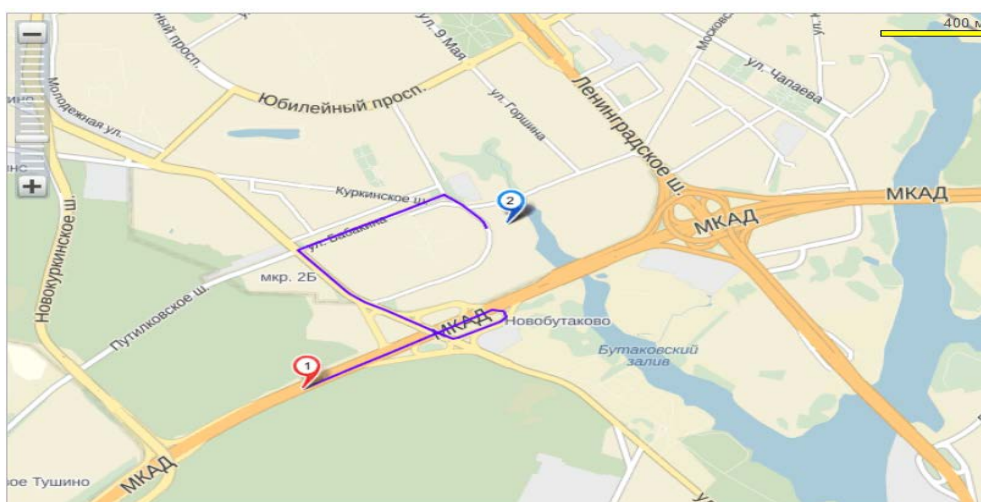

Новый офис ООО «Карельский Профиль Столица»

Адрес : г. Химки, ул. Панфилова, д. 19, стр. 1, 7-ой этаж

Схема инфраструктуры бизнес Парка <http://cpark.ru/business/infrastructure/>

Наш офис находится на 7-ом этаже здания под № 1.

Схема проезда на автомобиле:

Для построения маршрута движения в навигаторе следует указать адрес **г. Химки, ул. Панфилова, д. 19, стр.**

На общественном транспорте :

Добраться до комплекса можно от станций метро «**Планерная**» и «**Речной вокзал**» на городских автобусах и маршрутных такси. Остановки расположены в непосредственной близости от комплекса.

От станции «Планерная»: маршруты № 173, 817, маршрутное такси № 176м, 762м.

От станции «Речной вокзал»: маршруты № 443, маршрутные такси № 176м, 662м (№ 443, 176м, 662м - остановка на пересечении Ленинградского шоссе и МКАД).

От станции «Войковская»: маршрутное такси №309 до остановки «Бутаково»

141407, МО, 74-75 км МКАД, г. Химки, ул. Панфилова, владение 19 стр 1.

На корпоративном шатл-басе «Кантри Парк»:

От станции метро «Планерная» до комплекса [курсирует корпоративный шатл-бас](#). Время в пути – 5-7 минут!